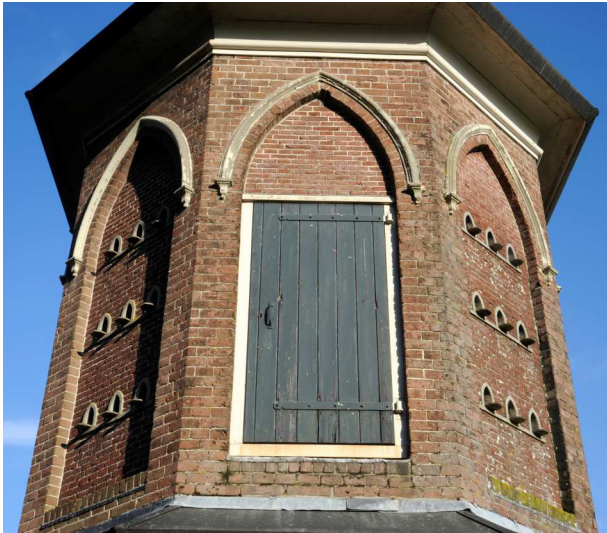

Hemmelerweg 1 (duiventoren)

Gemeente:

Nijkerk

Plaatsnaam:

Nijkerk

Adres:

Hemmelerweg bij 1

Kadastrale aanduiding:

C 3157

Inschrijvingsdatum:

23 mei 2005

Soort monument:

Rijksmonument 510839

Korte omschrijving:

Neogotische achtkantige duiventoren uit 1860, onderdeel van buitenplaats "De Berencamp". Het onderstel heeft opengewerkte spitsbogen op gepleisterde poeren. Boven de gemetselde bovenbouw een uitgemetselde gepleisterde plint. In de bovenbouw acht spaarvormige spaarvelden met duivengaten.